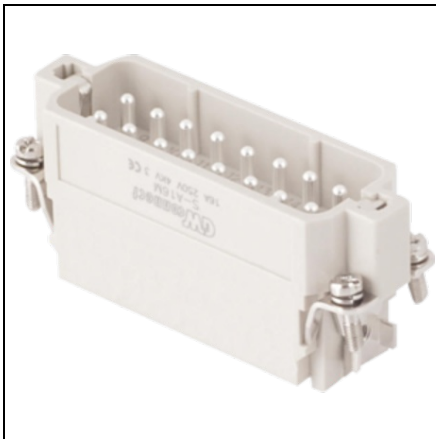

Furnizor: **Sc Trivolt Distribution SRL**
Reg. com.: J23/3300/2016
CIF: RO36421140
Adresa: Strada Apusului nr 3 (primul
sens giratoriu Tehodor Pallady-
Autostrada Soarelui), Catelu, Ilfov
Banca: BRD
IBAN: RO34BRDE441SV13182234410

**GEWISS CONECTOR INDUSTRIAL TATA - 66X16 - 16P + E 16A 250V /
4KV / 3 - CRIMP CONNECTION - GRI**

Aceasta gama cuprinde conectori multipolari de la 3 la 216 poli, ideali pentru conectarea circuitelor de putere, a circuitelor de comanda si a circuitelor de semnal. Conectorii sunt realizati din tehnopolimer cu autostingere UL 94 V0 Aca, acoe GWT 960 A, A°C si dispun de diferite tehnologii de conexiune (surub, sertizare, arc si cu bloc terminal). Carcasele sunt disponibile in versiuni mobile (in varianta standard sau inalta) si fixe (cu montaj aparent sau incastrat), cu pas de tip metric sau PG si cu inchidere simpla (1 levier) sau dubla (2 leviere).
Pret: 109,90 lei (TVA inclus)

Detalii online: <https://www.materialelectrice.ro/conector-industrial-tata-66x16-16p-e-16a-250v-4kv-3-crimp-connection-gri-60395>