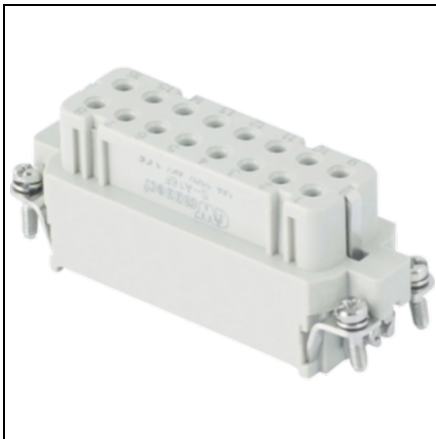

Furnizor: **Sc Trivolt Distribution SRL**
Reg. com.: J23/3300/2016
CIF: RO36421140
Adresa: Strada Apusului nr 3 (primul
sens giratoriu Tehodor Pallady-
Autostrada Soarelui), Catelu, Ilfov
Banca: BRD
IBAN: RO34BRDE441SV13182234410

**GEWISS CONECTOR INDUSTRIAL MAMA - 66X16 - 16P + E 16A 250V
/ 4KV / 3 - CRIMP CONNECTION - GRI**

Aceasta gama cuprinde conectori multipolari de la 3 la 216 poli, ideali pentru conectarea circuitelor de putere, a circuitelor de comanda si a circuitelor de semnal. Conectorii sunt realizati din tehnopolimer cu autostingere UL 94 V0 Aca, $\tau_{a\phi}$ GWT 960 A, A°C si dispun de diferite tehnologii de conexiune (surub, sertizare, arc si cu bloc terminal). Carcasele sunt disponibile in versiuni mobile (in varianta standard sau inalta) si fixe (cu montaj aparent sau incastrat), cu pas de tip metric sau PG si cu inchidere simpla (1 levier) sau dubla (2 leviere).
Pret: 113,24 lei (TVA inclus)

Detalii online: <https://www.materialelectrice.ro/conector-industrial-mama-66x16-16p-e-16a-250v-4kv-3-crimp-connection-gri-60394>