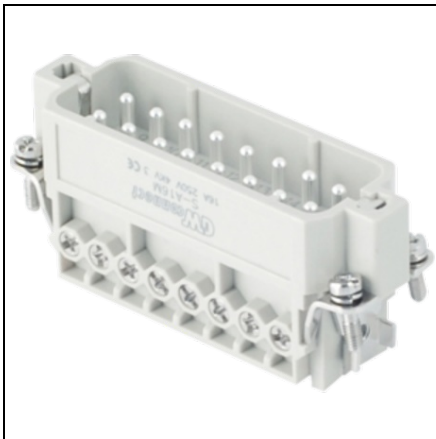

Furnizor: **Sc Trivolt Distribution SRL**
Reg. com.: J23/3300/2016
CIF: RO36421140
Adresa: Strada Apusului nr 3 (primul
sens giratoriu Tehodor Pallady-
Autostrada Soarelui), Catelu, Ilfov
Banca: BRD
IBAN: RO34BRDE441SV13182234410

**GEWISS CONECTOR TATA - 66X16 - 16P + E 16A 250V / 4KV / 3 -
SURUB CONNECTION - CU PLATE - GRI**

Aceasta gama cuprinde conectori multipolari de la 3 la 216 poli, ideali pentru conectarea circuitelor de putere, a circuitelor de comanda si a circuitelor de semnal. Conectorii sunt realizati din tehnopolimer cu autostingere UL 94 V0 Aca, acoe GWT 960 A, A°C si dispun de diferite tehnologii de conexiune (surub, sertizare, arc si cu bloc terminal). Carcasele sunt disponibile in versiuni mobile (in varianta standard sau inalta) si fixe (cu montaj aparent sau incastrat), cu pas de tip metric sau PG si cu inchidere simpla (1 levier) sau dubla (2 leviere).
Pret: 122,30 lei (TVA inclus)

Detalii online: <https://www.materialelectrice.ro/conector-tata-66x16-16p-e-16a-250v-4kv-3-surub-connection-cu-plate-gri-60392>