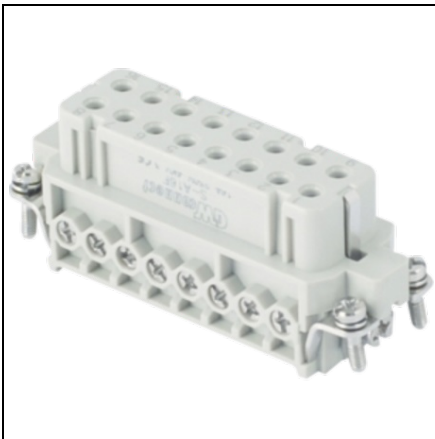

Furnizor: **Sc Trivolt Distribution SRL**
Reg. com.: J23/3300/2016
CIF: RO36421140
Adresa: Strada Apusului nr 3 (primul
sens giratoriu Tehodor Pallady-
Autostrada Soarelui), Catelu, Ilfov
Banca: BRD
IBAN: RO34BRDE441SV13182234410

GEWISS INSERT PENTRU CONECTOR MAMA - 66X16 - 16P + E 16A
250V / 4KV / 3 - ȚURUB CONNECTION - CU PLATE - GRI

Aceasta gama cuprinde conectori multipolari de la 3 la 216 poli, ideali pentru conectarea circuitelor de putere, a circuitelor de comanda si a circuitelor de semnal. Conectorii sunt realizati din tehnopolimer cu autostingere UL 94 V0 Aca, aŃoe GWT 960 A, A°C si dispun de diferite tehnologii de conexiune (surub, sertizare, arc si cu bloc terminal). Carcasele sunt disponibile in versiuni mobile (in varianta standard sau inalta) si fixe (cu montaj aparent sau incastrat), cu pas de tip metric sau PG si cu inchidere simpla (1 levier) sau dubla (2 leviere).
Pret: 126,24 lei (TVA inclus)

Detalii online: <https://www.materialelectrice.ro/insert-pentru-conector-mama-66x16-16p-e-16a-250v-4kv-3-surub-connection-cu-plate-gri-60390>