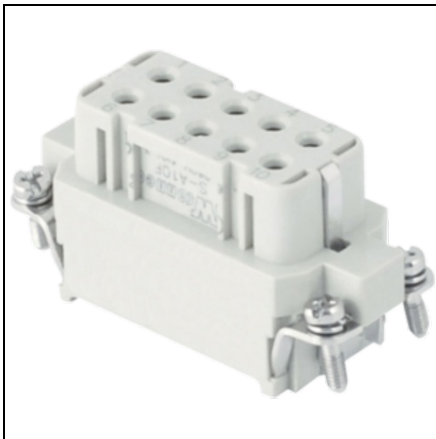

Furnizor: **Sc Trivolt Distribution SRL**
Reg. com.: J23/3300/2016
CIF: RO36421140
Adresa: Strada Apusului nr 3 (primul
sens giratoriu Tehodor Pallady-
Autostrada Soarelui), Catelu, Ilfov
Banca: BRD
IBAN: RO34BRDE441SV13182234410

**GEWISS CONECTOR INDUSTRIAL MAMA - 49X16 - 10P + E 16A 250V
/ 4KV / 3 - CRIMP CONNECTION - GRI**

Aceasta gama cuprinde conectori multipolari de la 3 la 216 poli, ideali pentru conectarea circuitelor de putere, a circuitelor de comanda si a circuitelor de semnal. Conectorii sunt realizati din tehnopolimer cu autostingere UL 94 V0 Aca, $\tau_{a\theta}$ GWT 960 A, $A^{\circ}C$ si dispun de diferite tehnologii de conexiune (surub, sertizare, arc si cu bloc terminal). Carcasele sunt disponibile in versiuni mobile (in varianta standard sau inalta) si fixe (cu montaj aparent sau incastrat), cu pas de tip metric sau PG si cu inchidere simpla (1 levier) sau dubla (2 leviere).
Pret: 88,77 lei (TVA inclus)

Detalii online: <https://www.materialelectrice.ro/conector-industrial-mama-49x16-10p-e-16a-250v-4kv-3-crimp-connection-gri-60388>