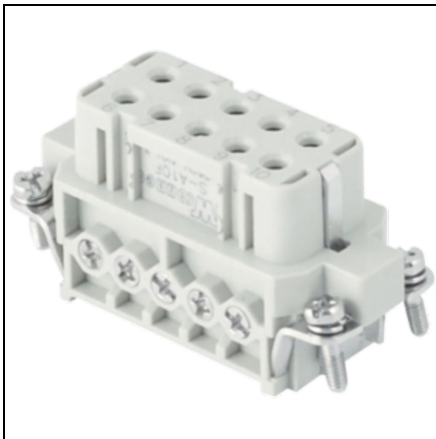

Furnizor: **Sc Trivolt Distribution SRL**
Reg. com.: J23/3300/2016
CIF: RO36421140
Adresa: Strada Apusului nr 3 (primul
sens giratoriu Tehodor Pallady-
Autostrada Soarelui), Catelu, Ilfov
Banca: BRD
IBAN: RO34BRDE441SV13182234410

GEWISS INSERT PENTRU CONECTOR MAMA - 49X16 - 10P + E 16A
250V / 4KV / 3 - ȚURUB CONNECTION - CU PLATE - GRI

Aceasta gama cuprinde conectori multipolari de la 3 la 216 poli, ideali pentru conectarea circuitelor de putere, a circuitelor de comanda si a circuitelor de semnal. Conectorii sunt realizati din tehnopolimer cu autostingere UL 94 V0 Aca, aŃoe GWT 960 A, A°C si dispun de diferite tehnologii de conexiune (surub, sertizare, arc si cu bloc terminal). Carcasele sunt disponibile in versiuni mobile (in varianta standard sau inalta) si fixe (cu montaj aparent sau incastrat), cu pas de tip metric sau PG si cu inchidere simpla (1 levier) sau dubla (2 leviere).
Pret: 97,96 lei (TVA inclus)

Detalii online: <https://www.materialelectrice.ro/insert-pentru-conector-mama-49x16-10p-e-16a-250v-4kv-3-surub-connection-cu-plate-gri-60384>