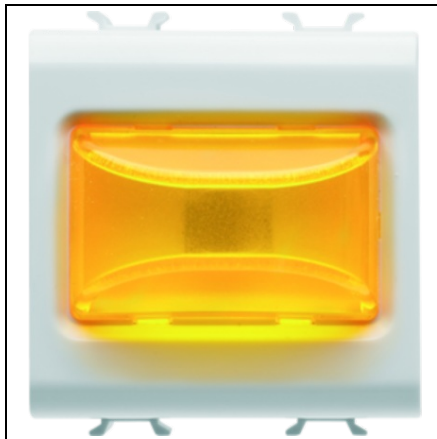

**GEWISS PROTRUDING INDICATOR LAMP - 12V AC/DC / 230V AC
50/60 HZ - AMBER - 2 MODULES - WHITE - CHORUS**

Pret: 98,15 lei (TVA inclus)

Detalii online: <https://www.materialeelectrice.ro/protruding-indicator-lamp-12v-ac-dc-230v-ac-50-60-hz-amber-2-modules-white-chorus-59805>