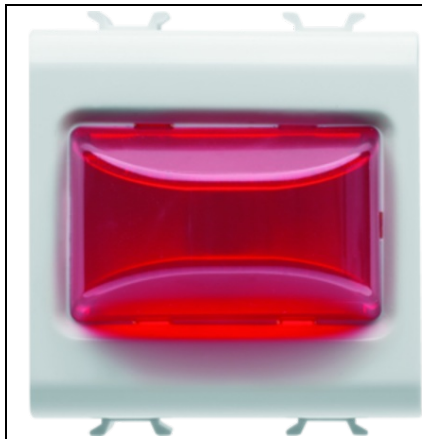

**GEWISS PROTRUDING INDICATOR LAMP - 12V AC/DC / 230V AC
50/60 HZ - RED - 2 MODULES - WHITE - CHORUS**

Pret: 98,03 lei (TVA inclus)

Detalii online: <https://www.materialeelectrice.ro/protruding-indicator-lamp-12v-ac-dc-230v-ac-50-60-hz-red-2-modules-white-chorus-59804>