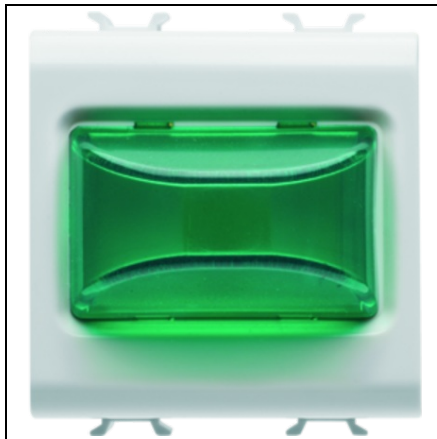

**GEWISS PROTRUDING INDICATOR LAMP - 12V AC/DC / 230V AC
50/60 HZ - GREEN - 2 MODULES - WHITE - CHORUS**

Pret: 98,03 lei (TVA inclus)

Detalii online: <https://www.materialeelectrice.ro/protruding-indicator-lamp-12v-ac-dc-230v-ac-50-60-hz-green-2-modules-white-chorus-59803>