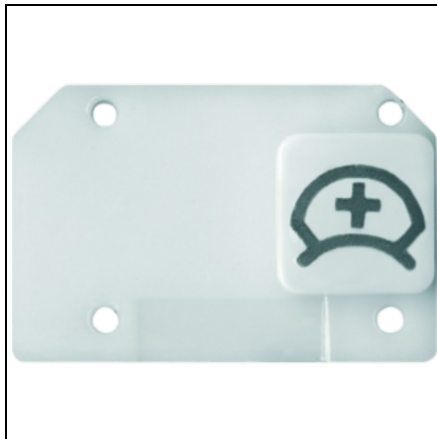

**GEWISS SIMBOL ILUMINABIL PENTRU COMENZI- NURSE - CHORUS**

Pret: 6,02 lei (TVA inclus)

Detalii online: <https://www.materialeelectrice.ro/simbol-iluminabil-pentru-comenzi-nurse-chorus-59649>