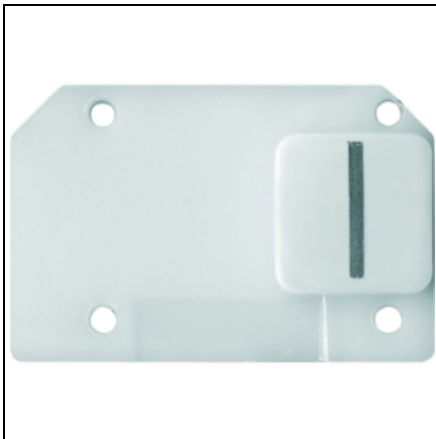

GEWISS SIMBOL ILUMINABIL PENTRU COMENZI- ON - CHORUS

Pret: 6,03 lei (TVA inclus)

Detalii online: <https://www.materialeelectrice.ro/simbol-iluminabil-pentru-comenzi-on-chorus-59647>