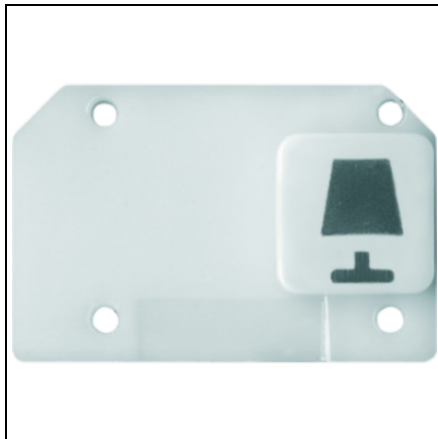

**GEWISS SIMBOL ILUMINABIL PENTRU COMENZI- TABLE LIGHT -
CHORUS**

Pret: 6,02 lei (TVA inclus)

Detalii online: <https://www.materialeelectrice.ro/simbol-iluminabil-pentru-comenzi-table-light-chorus-59642>