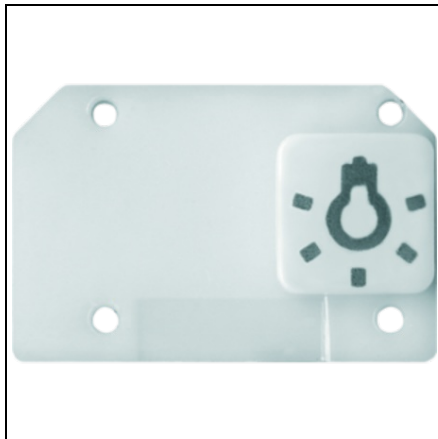

**GEWISS SIMBOL ILUMINABIL PENTRU COMENZI- LIGHT - CHORUS**

Pret: 6,02 lei (TVA inclus)

Detalii online: <https://www.materialeelectrice.ro/simbol-iluminabil-pentru-comenzi-light-chorus-59640>