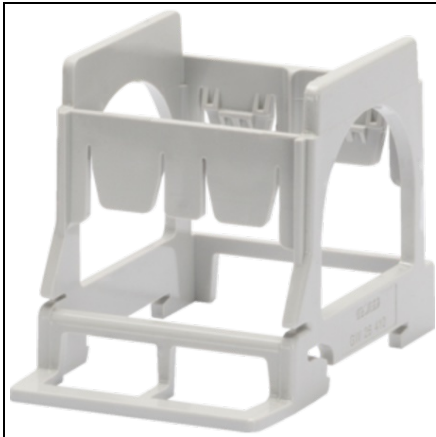

**GEWISS SUPPORT FOR MOUNTING SYSTEM RANGE COMPONENTS  
ON DIN RAIL - 2 MODULE- 3 MODULES DIN**

Pret: 7,82 lei (TVA inclus)

Detalii online: <https://www.materialeelectrice.ro/support-for-mounting-system-range-components-on-din-rail-2-module-3-modules-din-59216>