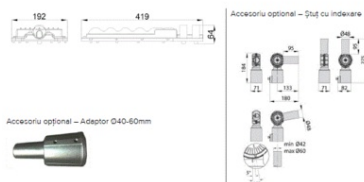

Furnizor: **Sc Trivolt Distribution SRL**
Reg. com.: J23/3300/2016
CIF: RO36421140
Adresa: Strada Apusului nr 3 (primul
sens giratoriu Tehodor Pallady-
Autostrada Soarelui), Catelu, Ilfov
Banca: BRD
IBAN: RO34BRDE441SV13182234410

ELBA MATRIX-03-1X4LED/700 5700K

MATRIX-03 LED

Familia de corpuri de iluminat MATRIX reprezinta solutia provocarilor cu care se confrunta autoritatile municipale - sa asigure securitatea oamenilor economisind in acelasi timp energie, si sa diminueze costurile de intretinere MATRIX combina un design distinct cu iluminatul de calitate superioara, integrandu-se perfect in arhitectura urbana.

MATRIX este o familie de corpuri de iluminat moderne pentru iluminatul stradal, cu surse de lumina de ultima generatie cu durata de viata prelungita, fiind echipat cu module LED de inalta performanta.

MATRIX este eficient din punct de vedere energetic si are un impact pozitiv asupra protectiei mediului.

Sistemul optic performant, cu o distributie uniforma permite inlocuirea solutiilor HID fara a compromite distantele, inaltimea de montare sau calitatea luminii. Nu necesita interventii pentru inlocuirea surselor de lumina iar carcasa metalica asigura reciclarea. Montarea pe braș sau suspendata și variantele dimensionale permit o amplasare flexibila. Carcasa din aluminiu vopsita.

Sistem de montare pe stalp.

Dispensar transparent din sticla securizata termic.

Sistemul optic conceput pentru a indeplini cerintele standardului SR EN 13201 pentru iluminat stradal, cuprinde LED-uri de putere cu sistemul de orientare a fluxului luminos specializat pentru iluminatul rutier.

Aparataj (driver electronic) inclus in produs si executat in conformitate cu normativele specifice.

Protecție la supraîncalzire: Curentul de ieșire către LED-uri va fi redus sau va funcționa in mod pulsant daca temperatura de funcționare a driverului a fost depășita.

Comportament la scurt-circuit: In caz de scurt-circuit pe modulul LED, driverul se va opri. Dupa eliminarea cauzei de scurt-circuit driverul va porni și va funcționa la parametrii normali.

Culoare: gri.

Domeniu de utilizare

Iluminatul stradal pentru drumuri principale, locale, secundare, cu clasele de iluminare M4, ME5, ME6, S1÷S6, conform SR EN 13201. Iluminatul rezidential pentru alei, trotuare, parcuri, treceri de pietoni. Parcari, gari, autogari, spatii publice largi, etc. Sursa de lumina utilizata

LED-uri de putere, cu sistem optic specializat pentru iluminat stradal si rezidential, cu temperatura de culoare alb-rece 5700K, CRI ≥70, culoare alb-neutru 4000K, CRI ≥70, cu o durata lunga de viata L70B50 de minim 50.000 ore la Ta=25°C.

La cererea clientului se pot executa si cu LED-uri cu temperatura de culoare alb- cald (warm-white) 3000K, CRI ≥70.

Sistemul cu LED-uri inclus in produs inlocuieste /este echivalent cu lampile: cu sodiu HST, HSE 50W, 70W, cu halogenuri metalice HIT 70W, cu mercur HME 125W.

Avantaje