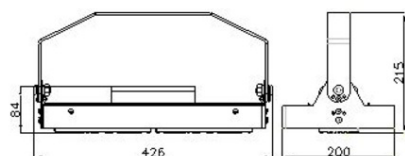

POWER-FLEX-03 24LED/12LED

ELBA POWER-FLEX-03 24 LED/200 757 60° DIM 1-10V INTERIOR/EXTERIOR

POWER-FLEX-03 LED

Produsul POWER-FLEX LED este destinat iluminatului general de interior și exterior pentru spații largi cu înălțimi mari (10-14) m și foarte mari (20-30) m. Prin construcția sa produsul permite orientarea cu $\pm 20^\circ$ a modulelor optice, acest lucru dându-i flexibilitatea de a putea fi utilizat atât pentru obținerea unui iluminat concentrat pentru zone de lucru cât și pentru obținerea unui iluminat performant cu o distribuție largă pentru spații logistice cu rafturi. Domeniul de utilizare Iluminatul general de interior și exterior pentru încăperi sau spații de înaltă mare (10-14m/pana la m): 25-30: hale industriale, sali de sport, spații comerciale, benzinării, tuneluri etc.