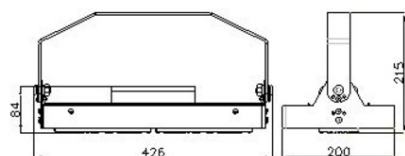

POWER-FLEX-03 24LED/12LED

ELBA POWER-FLEX-03 24 LED/200 840 60° DIM 1-10V INTERIOR/EXTERIOR

POWER-FLEX-03 LED

Produsul POWER-FLEX LED este destinat iluminatului general de interior și exterior pentru spații largi cu înălțimi mari (10-14) m și foarte mari (20-30) m. Prin construcția sa produsul permite orientarea cu $\pm 20^\circ$ a modulelor optice, acest lucru dându-i flexibilitatea de a putea fi utilizat atât pentru obținerea unui iluminat concentrat pentru zone de lucru cât și pentru obținerea unui iluminat performant cu o distribuție largă pentru spații logistice cu rafturi. Domeniul de utilizare Iluminatul general de interior și exterior pentru încăperi sau spații de înaltă mare (10-14m/pana la m): 25-30: hale industriale, sali de sport, spații comerciale, benzinării, tuneluri etc.