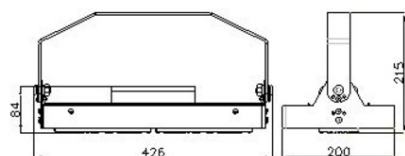

POWER-FLEX-03 24LED/12LED

ELBA POWER-FLEX-03 24 LED/280 757 60° DIM 1-10V INTERIOR/EXTERIOR

POWER-FLEX-03 LED

Produsul POWER-FLEX LED este destinat iluminatului general de interior și exterior pentru spații largi cu înălțimi mari (10-14) m și foarte mari (20-30) m. Prin construcția sa produsul permite orientarea cu $\pm 20^\circ$ a modulelor optice, acest lucru dându-i flexibilitatea de a putea fi utilizat atât pentru obținerea unui iluminat concentrat pentru zone de lucru cât și pentru obținerea unui iluminat performant cu o distribuție largă pentru spații logistice cu rafturi. Domeniul de utilizare Iluminatul general de interior și exterior pentru încăperi sau spații de înaltă mare (10-14m/pana la m): 25-30: hale industriale, sali de sport, spații comerciale, benzinării, tuneluri etc.