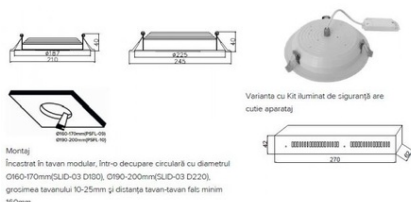

Furnizor: **Sc Trivolt Distribution SRL**
Reg. com.: J23/3300/2016
CIF: RO36421140
Adresa: Strada Apusului nr 3 (primul
sens giratoriu Tehodor Pallady-
Autostrada Soarelui), Catelu, Ilfov
Banca: BRD
IBAN: RO34BRDE441SV13182234410

ELBA SLID-03-78LED 4000K 2965LM D220

SLID-03 LED

Produsele tip SLID LED, destinate iluminatului general de interior, ofera toate beneficiile tehnologiei cu LED: iluminat funcțional de inalta calitate, confort vizual optic prin calitatea luminii emise, cat E^{TM} și reducerea semnificativa a cheltuielilor din punct de vedere energetic E^{TM} i de întreținere.

Pentru o cat mai buna intergrare arhitecturala produsul s-a dezvoltat in versiune incastabila patrata cu inalțime redusa. Descriere
Corp de iluminat tip spot proiectat pentru montaj incastat in tavane modulare, intr-o decupare rotunda,
compus din:

Carcasa, rama din aluminiu, cu rol de radiator pasiv;
Elemente de fixare: arcuri de fixare elastice din sarma de OL protejate anticoroziv;
Dispensur din PMMA opal pentru uniformizarea luminii distribuite de LED-uri;
Variantele EM1H/3H: Kit iluminat de siguranță (EM = emergency) pentru 1 ora (1H)/ 3 ore (3H);
Aparataj (driver electronic) inclus in produs si executat in conformitate cu normativele specifice;
Culoare: alba.

Domeniu de utilizare

Iluminatul general de interior in cladiri publice, hoteluri - coridoare, receptii, holuri, saloane, restaurante, centre comerciale - coridoare, receptii, cabine de proba, sali de expozitie, centre medicale - coridoare, receptii, sali de asteptare, banci.
Iluminat de siguranță-evacuare.
Sursa de lumina utilizata

LEDuri de medie putere alb-neutru (neutral-white) 4000K CRI $\geq$ 80, cu o durata lunga de viata L70B50

de 50.000 ore la Ta=25°C;

La cerere produsul poate fi echipat cu LED-uri alb-cald (warm-white) 3000K CRI $\geq$ 80, alb-rece lumina

zilei (cool-white day-light) 5700K, CRI $\geq$ 80;

Ideal pentru inlocuirea lampilor fluorescente compacte: TC-D 18W, TC-D 26W.

Avantaje

Consum redus de energie. Ideal pentru inlocuirea corpurilor de iluminat cu lampi fluorescente compacte.

Corp de iluminat economic, compact. Instalare si intretinere usoara. Nu sunt necesare interventii pentru inlocuirea in exploatare a surselor de lumina. Durata de viata lunga.

Caracteristici tehnice

Tensiunea de alimentare: 230V/50Hz;

Temperatura ambientală: -5°C...+ 25°C;

Umiditate relativa: 80% la temperatura de +20°C;

Grad de protectie: IP20;

Rezistenta la impact mecanic: IK08 pentru partea incastata, IK02 pentru dispersor;

Rezistență la zdruncinaturi: 1000 $\pm$ 10 zdruncinaturi, accelerația de 10g, durata impulsului: 16ms, conform SR EN 60068-2-29;

Corpul de iluminat este realizat si validat in conformitate cu cerintele standardelor SR EN 60598-1, SR EN60598-2-2.

Montaj

Incastrat in tavane modulare: - intr-o decupare circulara cu diametrul Ø160-Ø170mm SLID-03 D180, Ø190-Ø200mm SLID- 03 D220; - grosimea tavanului fals: 10-40 mm; - distanta minima tavan - tavan fals: 160 mm.

cu Directivele Europene

Directiva de Joasa Tensiune

Directiva de Compatibilitate Electromagnetica

Directiva RoHs. Directiva DEEE

Pret: 237,29 lei (TVA inclus)