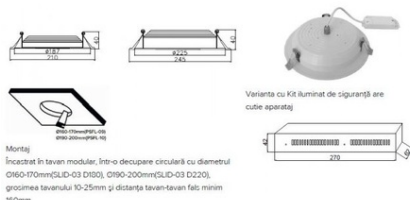

Furnizor: **Sc Trivolt Distribution SRL**
Reg. com.: J23/3300/2016
CIF: RO36421140
Adresa: Strada Apusului nr 3 (primul
sens giratoriu Tehodor Pallady-
Autostrada Soarelui), Catelu, Ilfov
Banca: BRD
IBAN: RO34BRDE441SV13182234410

ELBA SLID-03-78LED 4000K 2221LM D220

SLID-03 LED

Produsele tip SLID LED, destinate iluminatului general de interior, ofera toate beneficiile tehnologiei cu LED: iluminat funcțional de inalta calitate, confort vizual optic prin calitatea luminii emise, cat E_{TM} și reducerea semnificativa a cheltuielilor din punct de vedere energetic E_{TM} și de întreținere.

Pentru o cat mai buna intergrare arhitecturala produsul s-a dezvoltat in versiune incastabila patrata cu inalțime redusa. Descriere
Corp de iluminat tip spot proiectat pentru montaj incastat in tavane modulare, intr-o decupare rotunda,
compus din:

Carcasa, rama din aluminiu, cu rol de radiator pasiv;
Elemente de fixare: arcuri de fixare elastice din sarma de OL protejate anticoroziv;
Dispensur din PMMA opal pentru uniformizarea luminii distribuite de LED-uri;
Variantele EM1H/3H: Kit iluminat de siguranță (EM = emergency) pentru 1 ora (1H)/ 3 ore (3H);
Aparataj (driver electronic) inclus in produs si executat in conformitate cu normativele specifice;
Culoare: alba.

Domeniu de utilizare

Iluminatul general de interior in cladiri publice, hoteluri - coridoare, receptii, holuri, saloane, restaurante, centre comerciale - coridoare, receptii, cabine de proba, sali de expozitie, centre medicale - coridoare, receptii, sali de asteptare, banci.
Iluminat de siguranță-evacuare.
Sursa de lumina utilizata

LEDuri de medie putere alb-neutru (neutral-white) 4000K CRI $\geq$ 80, cu o durata lunga de viata L70B50

de 50.000 ore la Ta=25°C;

La cerere produsul poate fi echipat cu LED-uri alb-cald (warm-white) 3000K CRI $\geq$ 80, alb-rece lumina

zilei (cool-white day-light) 5700K, CRI $\geq$ 80;

Ideal pentru inlocuirea lampilor fluorescente compacte: TC-D 18W, TC-D 26W.

Avantaje

Consum redus de energie. Ideal pentru inlocuirea corpurilor de iluminat cu lampi fluorescente compacte.

Corp de iluminat economic, compact. Instalare si intretinere usoara. Nu sunt necesare interventii pentru inlocuirea in exploatare a surselor de lumina. Durata de viata lunga.

Caracteristici tehnice

Tensiunea de alimentare: 230V/50Hz;

Temperatura ambientală: -5°C...+ 25°C;

Umiditate relativa: 80% la temperatura de +20°C;

Grad de protectie: IP20;

Rezistenta la impact mecanic: IK08 pentru partea incastata, IK02 pentru dispersor;

Rezistență la zdruncinaturi: 1000 $\pm$ 10 zdruncinaturi, accelerația de 10g, durata impulsului: 16ms, conform SR EN 60068-2-29;

Corpul de iluminat este realizat si validat in conformitate cu cerintele standardelor SR EN 60598-1, SR EN60598-2-2.

Montaj

Incastrat in tavane modulare: - intr-o decupare circulara cu diametrul Ø160-Ø170mm SLID-03 D180, Ø190-Ø200mm SLID- 03 D220; - grosimea tavanului fals: 10-40 mm; - distanta minima tavan - tavan fals: 160 mm.

cu Directivele Europene

Directiva de Joasa Tensiune

Directiva de Compatibilitate Electromagnetica

Directiva RoHs. Directiva DEEE

Pret: 217,41 lei (TVA inclus)