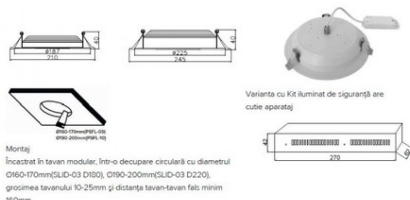

Furnizor: **Sc Trivolt Distribution SRL**
Reg. com.: J23/3300/2016
CIF: RO36421140
Adresa: Strada Apusului nr 3 (primul
sens giratoriu Tehodor Pallady-
Autostrada Soarelui), Catelu, Ilfov
Banca: BRD
IBAN: RO34BRDE441SV13182234410

ELBA SLID-03-78LED 4000K 2221LM D180

SLID-03 LED

Produsele tip SLID LED, destinate iluminatului general de interior, ofera toate beneficiile tehnologiei cu LED: iluminat funcțional de inalta calitate, confort vizual optic prin calitatea luminii emise, cat Ț™ și reducerea semnificativa a cheltuielilor din punct de vedere energetic Ț™ și de întreȚinere.

Pentru o cat mai buna intergrare arhitecturala produsul s-a dezvoltat in versiune incastabila patrata cu inalȚime redusa. Descriere
Corp de iluminat tip spot proiectat pentru montaj incastat in tavane modulare, intr-o decupare rotunda,
compus din:

Carcasa, rama din aluminiu, cu rol de radiator pasiv;
Elemente de fixare: arcuri de fixare elastice din sarma de OL protejate anticoroziv;
Dispensur din PMMA opal pentru uniformizarea luminii distribuite de LED-uri;
Variantele EM1H/3H: Kit iluminat de siguranȚa (EM = emergency) pentru 1 ora (1H)/ 3 ore (3H);
Aparataj (driver electronic) inclus in produs si executat in conformitate cu normativele specifice;
Culoare: alba.

Domeniu de utilizare

Iluminatul general de interior in cladiri publice, hoteluri - coridoare, receptii, holuri, saloane, restaurante, centre comerciale - coridoare, receptii, cabine de proba, sali de expozitie, centre medicale - coridoare, receptii, sali de asteptare, banci.
Iluminat de siguranȚa- evacuare.
Sursa de lumina utilizata

LEDuri de medie putere alb-neutru (neutral-white) 4000K CRI≥80, cu o durata lunga de viata L70B50

de 50.000 ore la Ta=25°C;

La cerere produsul poate fi echipat cu LED-uri alb-cald (warm-white) 3000K CRI≥80, alb-rece lumina

zilei (cool-white day-light) 5700K, CRI≥80;

Ideal pentru inlocuirea lampilor fluorescente compacte: TC-D 18W, TC-D 26W.

Avantaje

Consum redus de energie. Ideal pentru inlocuirea corpurilor de iluminat cu lampi fluorescente compacte.

Corp de iluminat economic, compact. Instalare si intretinere usoara. Nu sunt necesare interventii pentru inlocuirea in exploatare a surselor de lumina. Durata de viata lunga.

Caracteristici tehnice

Tensiunea de alimentare: 230V/50Hz;

Temperatura ambientală: -5ȚC...+ 25ȚC;

Umiditate relativa: 80% la temperatura de +20ȚC;

Grad de protectie: IP20;

RezistenȚa la impact mecanic: IK08 pentru partea incastata, IK02 pentru dispersur;

RezistenȚa la zdruncinaturi: 1000 ±10 zdruncinaturi, acceleraȚia de 10g, durata impulsului: 16ms, conform SR EN 60068-2-29;

Corpul de iluminat este realizat si validat in conformitate cu cerintele standardelor SR EN 60598-1, SR EN60598-2-2.

Montaj

Incastrat in tavane modulare: - intr-o decupare circulara cu diametrul Ø160-Ø170mm SLID-03 D180, Ø190-Ø200mm SLID- 03 D220; - grosimea tavanului fals: 10-40 mm; - distanta minima tavan - tavan fals: 160 mm.

cu Directivele Europene

Directiva de Joasa Tensiune

Directiva de Compatibilitate Electromagnetica

Directiva RoHs. Directiva DEEE

Pret: 197,63 lei (TVA inclus)