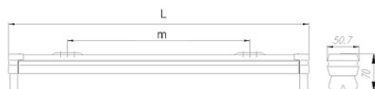

Sină și armatură din tablă de oțel vopsită cu pulbere epoxidică albă.
Capace din plastic.

Aparatură (balast) inclusă în produs și executată în conformitate cu normativele specifice.
Culoare: albă. Domeniu de utilizare
Iluminat general de interior. Clădiri publice, spații comerciale, ȚTM coli.
Sursa de lumină utilizată