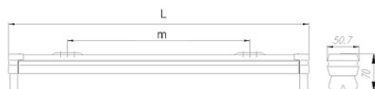

ELBA FIA-11-135 HFP LINEXA

FIA-11-1xT5 Linexa

Un produs foarte popular destinat iluminatului general de interior. Oferă într-un mod eficient lumina perfectă pentru multe tipuri de încăperi.
Un corp de iluminat simplu compus din:

Sină și armatură din tablă de oțel vopsită cu pulbere epoxidică albă.
Capace din plastic.

Aparatură (balast) inclusă în produs și executată în conformitate cu normativele specifice.
Culoare: albă. Domeniu de utilizare
Iluminat general de interior. Clădiri publice, spații comerciale, E™ coli.
Sursa de lumină utilizată