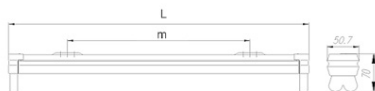

Sină și armatură din tablă de oțel vopsită cu pulbere epoxidică albă.
Capace din plastic.

Aparatură (balast) inclusă în produs și executată în conformitate cu normativele specifice.
Culoare: albă. Domeniu de utilizare
Iluminat general de interior. Clădiri publice, spații comerciale, E™ coli.
Sursa de lumină utilizată