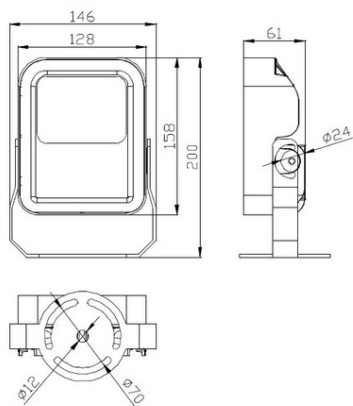

Furnizor: **Sc Trivolt Distribution SRL**
Reg. com.: J23/3300/2016
CIF: RO36421140
Adresa: Strada Apusului nr 3 (primul
sens giratoriu Tehodor Pallady-
Autostrada Soarelui), Catelu, Ilfov
Banca: BRD
IBAN: RO34BRDE441SV13182234410

ELBA FIX LIGHT 01 12LED 13W 2020LM 3000K 10Â°

FIX LIGHT 01

FIX-LIGHT LED este o gama de proiectoare echipata cu LED-uri de ultima generatie si sisteme optice eficiente, aceasta solutie competitiva oferind economii de energie semnificative. Aceasta gama a fost conceputa pentru a oferi un efect de lumina optim - de la iluminatul ambiental intens pana la efecte de accentuare. Combinatia intre tehnologia LED de ultima generatie si sistemele optice de cea mai buna calitate fac din FIX-LIGHT LED o solutie complet flexibila - usor de instalat, indiferent de locatie, care creeaza un efect de lumina perfect. Produsul este disponibil cu o gama variata de sisteme optice. Descriere

Carcasa din aluminiu vopsita.
Dispersor transparent din sticla securizata termic.
Sistemul optic cuprinde LED-uri de putere cu sistem de orientare flux conceput pentru a indeplini cerintele pentru iluminatul arhitectural.
In functie de sistemul optic se pot obtine distribuții luminoase inguste sau largi ale fluxului luminos:
ingusta (small) 10°, medie (medium) 25°, larga (large) 60°.
Aparataj(driver electronic) inclus in produs si executat in conformitate cu normativele specifice.
Driver cu reglaj de flux (dimmable) protocol DALI pentru variantele DALI.
Culoare: alba.

Domeniu de utilizare
Iluminatul arhitectural exterior: fațade de cladiri, gradini, parcuri, statui.
Surse de lumina utilizate

LED-uri de putere cu temperatura de culoare alb-cald 4000K, CRI≥70, cu o durata lunga de viata L90B50, peste 60.000 ore la Ta=25°C, ce asigura un consum redus de energie electrica;
La cerere cu LED-uri cu temperatura de culoare alb-neutru 4000K CRI≥70, alb-cald 3000K, CRI≥70, alb-rece 5000K, 5700K, 6500K, CRI≥70, sau cu lumina colorata: roșu™ u, galben, verde, albastru.
FIX-LIGHT-01 LED poate inlocui proiectoarele cu lampi cu: halogen LHL 150W, vapori de mercur HME 50W, halogenuri metalice HIT 35W, sodiu HST 50W.

Variante la cerere

In functie de sistemul optic se pot obtine distribuții luminoase inguste sau largi ale fluxului luminos:

- tip proiector: ingusta (small) 10°, medie (medium) 25°, larga (large) 60°;
- fara sistem optic(fara lentile);

Echipat cu LED-uri cu alta temperatura de culoare;

- alb-cald (warm-white) 727=2700K 70CRI, 730 = 3000K 70CRI,
- alb neutru (neutral-white) 740 = 4000K 70CRI,
- alb-rece (cold white) 750 = 5000K 70CRI, 757 = 5700K 70CRI, 765 = 6500K 70CRI;

Echipat cu LED-uri cu lumina colorata: roșu™ u, galben, verde, albastru;
Carcasa vopsita negru -NE;
Cu driver cu reglaj de flux (dimmable driver) protocol DALI;
Cu reglaj de flux (dimmable driver).

Caracteristici tehnice