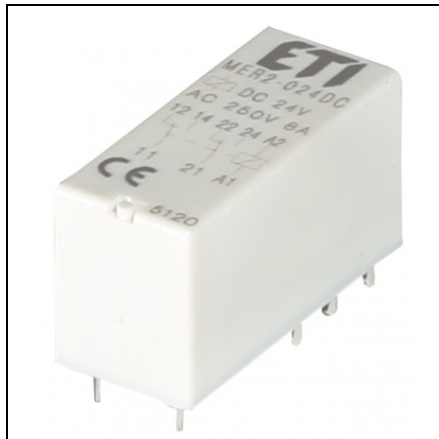

Furnizor: **Sc Trivolt Distribution SRL**
Reg. com.: J23/3300/2016
CIF: RO36421140
Adresa: Strada Apusului nr 3 (primul
sens giratoriu Tehodor Pallady-
Autostrada Soarelui), Catelu, Ilfov
Banca: BRD
IBAN: RO34BRDE441SV13182234410

ETI MER RELEE ELECTROMAGNETICE MINIATURA MER2-024DC

Cod ETI: 002473032
Descriere: MER2-024DC
Greutate: 0.013kg
Nivel: Relee miniaturale MER2
Funcție: Relee miniatura electromagnetice
Uc tensiunea nominala a bobinei (V): 24 DC
Numar contacte CO: 2xCO (8A, AC1)
Grup Catalog: MER Relee electromagnetice miniatura
Pret: 9,25 lei (TVA inclus)

Detalii online: <https://www.materialelectrice.ro/mer-relee-electromagnetice-miniatura-mer2-024dc-58372>