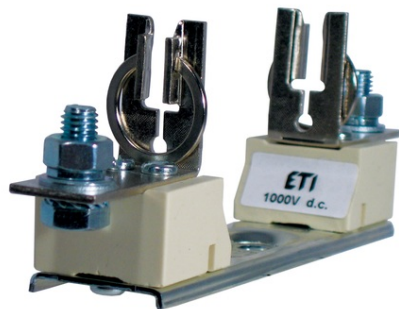

ETI SOCLU MPR PK PK0 DC M8-M8 1P

Cod ETI: 004122033
Descriere: PK0 DC M8-M8 1p
Greutate: 288.8g
Nivel: Socluri pentru siguranÈe tip NH
Conectare: M8
Indicator: Èurub
Grup de produse: soclu siguranÈe a-JT
Tensiune nominala AC (V): 1000
Curent nominal (A): 160
Tensiune nominala DC (V): 1000
Tip: PK