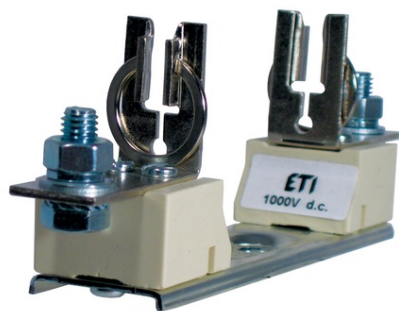

ETI SOCLU MPR PK PK0 DC M8-M8 1P

Cod ETI: 004122033
Descriere: PK0 DC M8-M8 1p
Greutate: 288.8g
Nivel: Socluri pentru siguranță tip NH
Conectare: M8
Indicator: Țurub
Grup de produse: soclu siguranță a-JT
Tensiune nominala AC (V): 1000
Curent nominal (A): 160
Tensiune nominala DC (V): 1000
Tip: PK