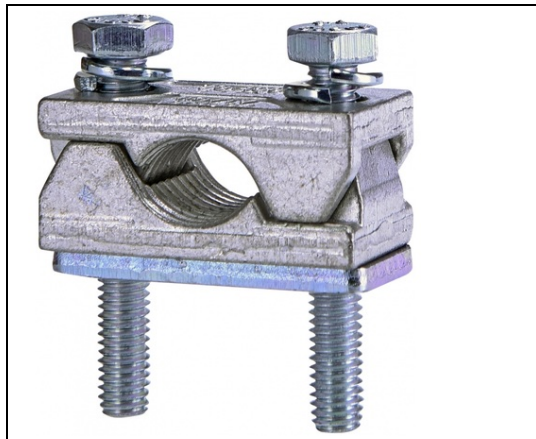

ETI SP KVL1 P1

Cod ETI: 001692761
Descriere: SP KVL1 P1
Greutate: 0.1011kg
Nivel: Accesorii pentru soclu NH orizontal
Accesorii grup de produse: NV Separator orizontal
Utilizare cu: KVL1
Tip accesorii: Prism clamp, 70 ? 150 mm2 Al/Cu
Pret: 0,00 lei (TVA inclus)

Detalii online: <https://www.materialeelectrice.ro/sp-kvl1-p1-57803>