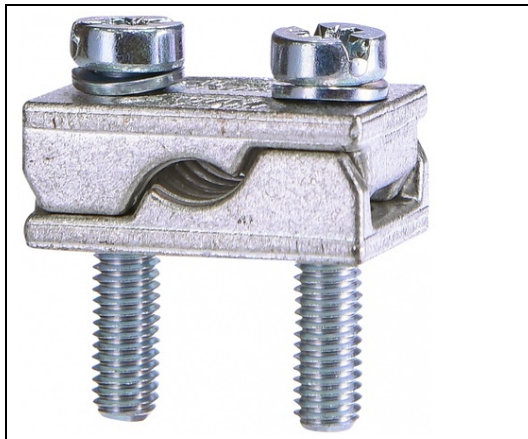

### **ETI SP KVL00 P1**

Cod ETI: 001692760  
Descriere: SP KVL00 P1  
Greutate: 0.03232kg  
Nivel: Accesorii pentru soclu NH orizontal  
Accesorii grup de produse: NV Separator orizontal  
Utilizare cu: KVL00  
Tip accesorii: Prism clamp, 10 ? 70 mm<sup>2</sup> Al/Cu  
Pret: 0,00 lei (TVA inclus)

Detalii online: <https://www.materialelectrice.ro/sp-kvl00-p1-57802>