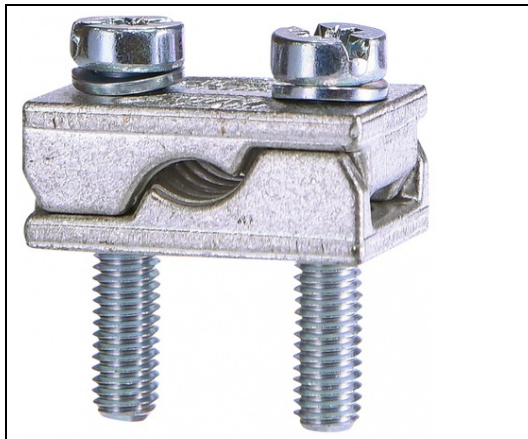

ETI SP KVL00 P1

Cod ETI: 001692760
Descriere: SP KVL00 P1
Greutate: 0.03232kg
Nivel: Accesorii pentru soclu NH orizontal
Accesorii grup de produse: NV Separator orizontal
Utilizare cu: KVL00
Tip accesorii: Prism clamp, 10 ? 70 mm² Al/Cu
Pret: 0,00 lei (TVA inclus)

Detalii online: <https://www.materialelectrice.ro/sp-kvl00-p1-57802>