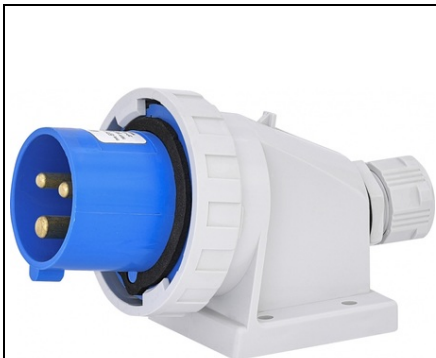

ETI EPH 1632

Cod ETI: 004482066
Descriere: EPH 1632
Greutate: 0.16kg
Nivel: Prize Ț™ și fiȚ™ e seria IP67
FuncȚie: Țtecher de perete IP67
Curent nominal (A): 16
Tensiunea nominala(V): 230
Numar de poli: 2+PE
Grad de protecȚie IP: IP67
Tip priza: Țtecher de perete
Pret: 49,39 lei (TVA inclus)