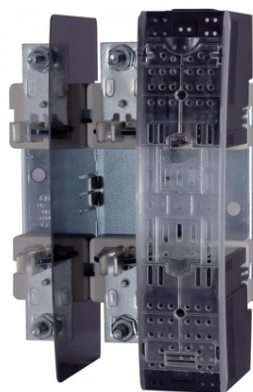

ETI NOUL PK PK 2 S12-S12 3P S

Cod ETI: 004132302
Descriere: PK 2 S12-S12 3p S
Greutate: 2.475kg
Nivel: Socluri
Curent nominal (A): 400
Tip: Noul PK
Marime: 2
Tensiune nominala AC (V): 690
Montare: vertical, orizontal
Capacitatea de rupere (AC) (kA): 200
Temperatura ambientala (°C): -25... 55°C
Curentul termic convențional pentru siguranțe fuzibile (A): 400A
Curentul termic convențional pentru siguranțe fuzibile (A) : 500A
Frecvența nominala (Hz): 40-60
Puterea disipata maxima admisa pentru sigurante fuzibile (W): 12W
Modul de funcționare nominal: neintrerupt
Gradul de poluare: 3
Categoria supratensiunii: III
Standarde: IEC 60269-2
Pret: 0,00 lei (TVA inclus)