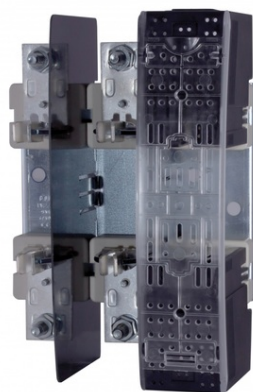

ETI NOUL PK PK 1 M10-S12 3P S

Cod ETI: 004132201
Descriere: PK 1 M10-S12 3p S
Greutate: 1.785kg
Nivel: Socluri
Curent nominal (A): 250
Tip: Noul PK
Marime: 1
Tensiune nominala AC (V): 690
Montare: vertical, orizontal
Capacitatea de rupere (AC) (kA): 200
Temperatura ambientala (°C): -25... 55°C
Curentul termic convențional pentru siguranțe fuzibile (A): 250A
Curentul termic convențional pentru siguranțe fuzibile (A) : 320A
Frecvența nominala (Hz): 40-60
Puterea disipata maxima admisa pentru sigurante fuzibile (W): 12W
Modul de funcționare nominal: neintrerupt
Gradul de poluare: 3
Categoria supratensiunii: III
Standarde: IEC 60269-2
Pret: 0,00 lei (TVA inclus)