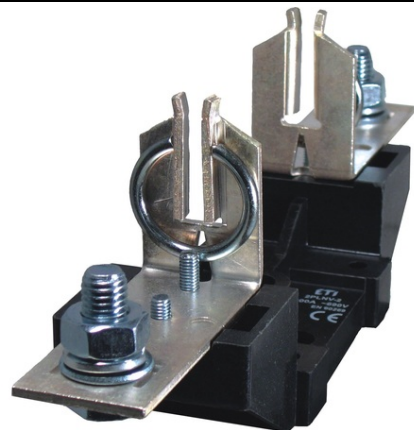

ETI PLNV * 2PLNV - 2/1 A

Cod ETI: 001701050
Descriere: * 2PLNV - 2/1 A
Greutate: 0.41kg
Nivel: Socluri
Curent nominal (A): 400
Tip: PLNV
Marime: NH2
Grup de produse: soclu siguranță-a-JT
Tensiune nominala AC (V): 690
Conectare: M10
Montare: Țurub
Pret: 0,00 lei (TVA inclus)