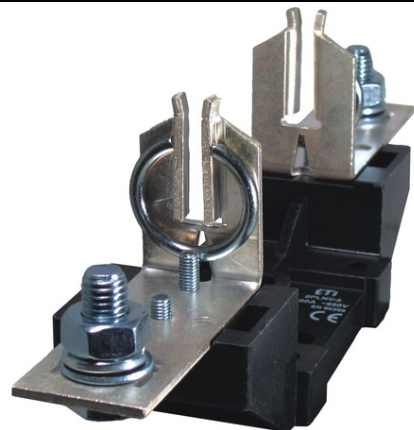

ETI PLNV * PLNV - 00/1 H

Cod ETI: 001701028
Descriere: * PLNV - 00/1 H
Greutate: 0.189kg
Nivel: Socluri
Curent nominal (A): 160
Tip: PLNV
Marime: NH00
Grup de produse: soclu siguranță-a-JT
Tensiune nominala AC (V): 690
Conectare: P002
Montare: Țurub
Pret: 0,00 lei (TVA inclus)