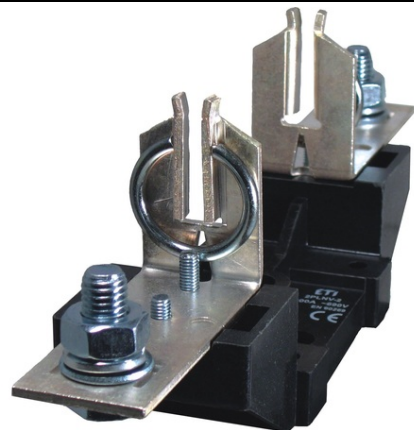

ETI PLNV * PLNV - 00/1 G

Cod ETI: 001701027
Descriere: * PLNV - 00/1 G
Greutate: 0.171kg
Nivel: Socluri
Curent nominal (A): 160
Tip: PLNV
Marime: NH00
Grup de produse: soclu siguranță-a-JT
Tensiune nominala AC (V): 690
Conectare: P00
Montare: Țurub
Pret: 0,00 lei (TVA inclus)