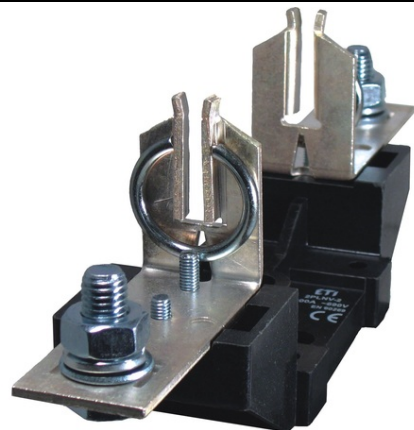

ETI PLNV * PLNV - 00/1 E

Cod ETI: 001701025
Descriere: * PLNV - 00/1 E
Greutate: 0.16kg
Nivel: Socluri
Curent nominal (A): 160
Tip: PLNV
Marime: NH00
Grup de produse: soclu siguranță-a-JT
Tensiune nominala AC (V): 690
Conectare: M8
Montare: Țurub
Pret: 0,00 lei (TVA inclus)