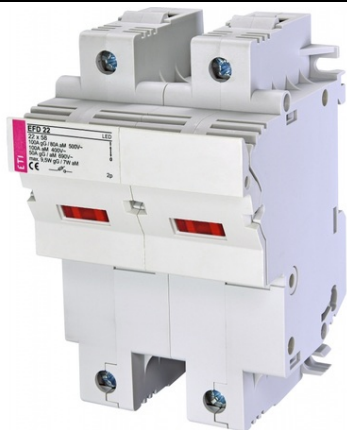

Furnizor: **Sc Trivolt Distribution SRL**
Reg. com.: J23/3300/2016
CIF: RO36421140
Adresa: Strada Apusului nr 3 (primul
sens giratoriu Tehodor Pallady-Autostrada
Soarelui), Catelu, Ilfov
Banca: BRD
IBAN: RO34BRDE441SV13182234410

ETI EFD 22 LED 2P EFD 22 2P LED

Cod ETI: 002570013
Descriere: EFD 22 2p LED
Greutate: 321g
Nivel: Separator pentru siguranțe fuzibile
Curent nominal (A): 100
Tip: EFD 22 LED 2p
Marime: EFD 22
Grup de produse: LV separator cu fuzibil
Tensiune nominala AC (V): 690
Categorie de utilizare: AC21B
Montare: DIN/Ė™urub
Indicator: LED
Pret: 99,58 lei (TVA inclus)