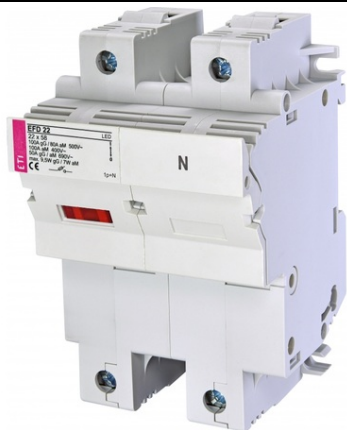

Furnizor: **Sc Trivolt Distribution SRL**  
Reg. com.: J23/3300/2016  
CIF: RO36421140  
Adresa: Strada Apusului nr 3 ( primul  
sens giratoriu Tehodor Pallady-  
Autostrada Soarelui), Catelu, Ilfov  
Banca: BRD  
IBAN: RO34BRDE441SV13182234410

**ETI EFD 22 LED 1P+N EFD 22 1P+N LED**

Cod ETI: 002570012  
Descriere: EFD 22 1p+N LED  
Greutate: 353g  
Nivel: Separator pentru siguranțe fuzibile  
Curent nominal (A): 100  
Tip: EFD 22 LED 1p+N  
Marime: EFD 22  
Grup de produse: LV separator cu fuzibil  
Tensiune nominala AC (V): 690  
Categorie de utilizare: AC21B  
Montare: DIN/Ē™ urub  
Indicator: LED  
Pret: 87,60 lei (TVA inclus)