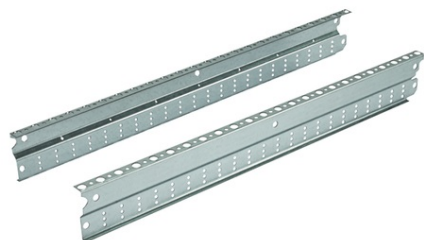

ETI SOLID GSX ELEMENTE DE SISTEM WP-A 7

Cod ETI: 001101650
Descriere: WP-A 7
Greutate: 2.13kg
Nivel: Solid GSX enclosure system
Accesorii funcționale: Suport vertical 3 poziții Tip A (1050) (1set=stanga și dreapta)
Accesorii grup de produse: Suporturi verticale
Culoare: Oțel inoxidabil
Grup Catalog: Solid GSX Elemente de sistem
Pret: 0,00 lei (TVA inclus)

Detalii online: <https://www.materialeelectrice.ro/solid-gsx-elemente-de-sistem-wp-a-7-54891>