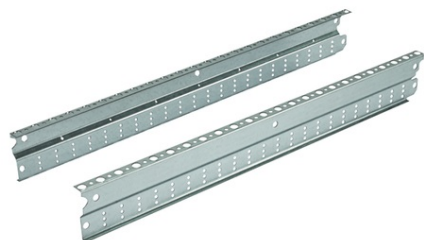

ETI SOLID GSX ELEMENTE DE SISTEM WP-A 4

Cod ETI: 001101646
Descriere: WP-A 4
Greutate: 1.23kg
Nivel: Solid GSX enclosure system
Accesorii funcționale: Suport vertical 3 poziții Tip A (600) (1set=stanga și dreapta)
Accesorii grup de produse: Suporturi verticale
Culoare: Oțel inoxidabil
Grup Catalog: Solid GSX Elemente de sistem
Pret: 0,00 lei (TVA inclus)

Detalii online: <https://www.materialeelectrice.ro/solid-gsx-elemente-de-sistem-wp-a-4-54887>