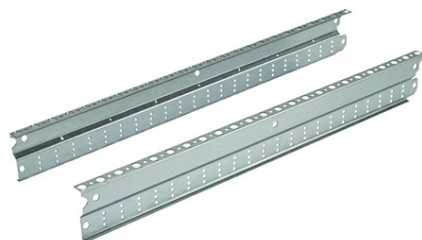

ETI SOLID GSX ELEMENTE DE SISTEM WP-A 3.66

Cod ETI: 001101645
Descriere: WP-A 3.66
Greutate: 1.08kg
Nivel: Solid GSX enclosure system
Accesorii funcționale: Suport vertical 3 poziții Tip A (550) (1set=stanga și dreapta)
Accesorii grup de produse: Suporturi verticale
Culoare: Oțel inoxidabil
Grup Catalog: Solid GSX Elemente de sistem
Pret: 0,00 lei (TVA inclus)

Detalii online: <https://www.materialeelectrice.ro/solid-gsx-elemente-de-sistem-wp-a-3-66-54886>