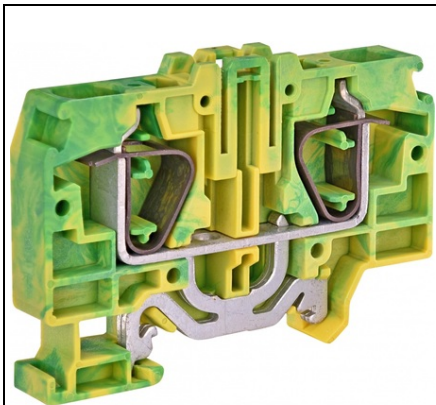

**ETI CLAPETE TERMINALE DE BLOCARE A ARCULUI ES ESP-HTE.16**

Cod ETI: 003903195  
Descriere: ESP-HTE.16  
Greutate: 24g  
Nivel: Line-up terminals  
Culoare: Galben-verde  
Grup Catalog: Clapete terminale de blocare a arcului ES  
Secțiune transversala nominala: 16  
Pret: 0,00 lei (TVA inclus)

Detalii online: <https://www.materialelectrice.ro/clapete-terminale-de-blocare-a-arcului-es-esp-hte-16-54734>