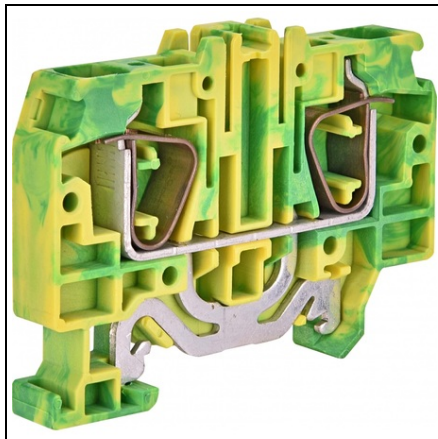

ETI CLAPETE TERMINALE DE BLOCARE A ARCULUI ES ESP-HTE.10

Cod ETI: 003903194
Descriere: ESP-HTE.10
Greutate: 29g
Nivel: Line-up terminals
Culoare: Galben-verde
Grup Catalog: Clapete terminale de blocare a arcului ES
Secțiune transversala nominala: 10
Pret: 0,00 lei (TVA inclus)

Detalii online: <https://www.materialelectrice.ro/clapete-terminale-de-blocare-a-arcului-es-esp-hte-10-54733>