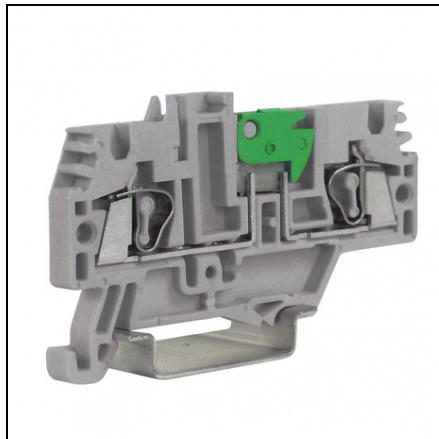

**ETI CLAPETE TERMINALE DE BLOCARE A ARCULUI ES ESP-
HMT.2/1+2/PT**

Cod ETI: 003903189
Descriere: ESP-HMT.2/1+2/PT
Greutate: 3.4g
Nivel: Line-up terminals
Culoare: Grei
Grup Catalog: Clapete terminale de blocare a arcului ES
Pret: 0,00 lei (TVA inclus)

Detalii online: <https://www.materialeelectrice.ro/clapete-terminale-de-blocare-a-arcului-es-esp-hmt-2-1-2-pt-54728>