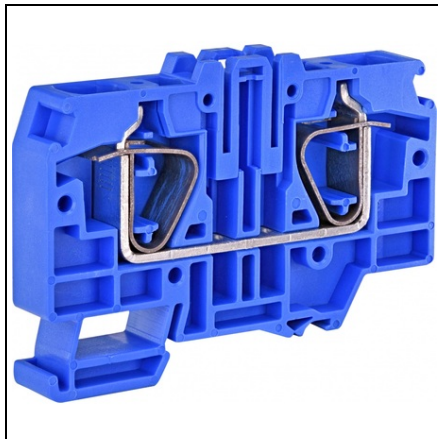

**ETI CLAPETE TERMINALE DE BLOCARE A ARCULUI ES ESP-  
HMM.16B**

Cod ETI: 003903171  
Descriere: ESP-HMM.16B  
Greutate: 38.3g  
Nivel: Line-up terminals  
Culoare: Albastru  
Grup Catalog: Clapete terminale de blocare a arcului ES  
Secțiune transversala nominala: 16  
Pret: 0,00 lei (TVA inclus)

Detalii online: <https://www.materialelectrice.ro/clapete-terminale-de-blocare-a-arcului-es-esp-hmm-16b-54721>