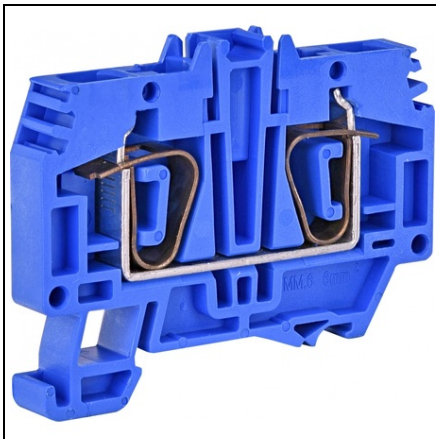

ETI CLAPETE TERMINALE DE BLOCARE A ARCULUI ES ESP-HMM.6B

Cod ETI: 003903169
Descriere: ESP-HMM.6B
Greutate: 19g
Nivel: Line-up terminals
Culoare: Albastru
Grup Catalog: Clapete terminale de blocare a arcului ES
Secțiune transversala nominala: 6
Pret: 0,00 lei (TVA inclus)

Detalii online: <https://www.materialelectrice.ro/clapete-terminale-de-blocare-a-arcului-es-esp-hmm-6b-54719>