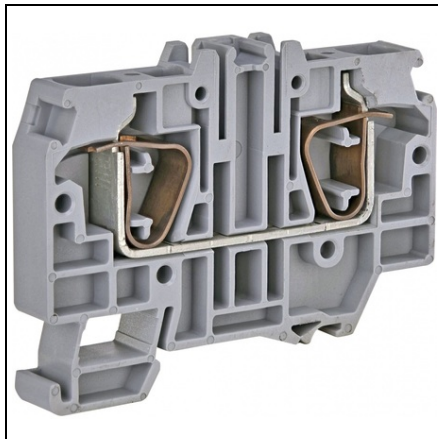

ETI CLAPETE TERMINALE DE BLOCARE A ARCULUI ES ESP-HMM.10

Cod ETI: 003903134
Descriere: ESP-HMM.10
Greutate: 25.2g
Nivel: Line-up terminals
Culoare: Grei
Grup Catalog: Clapete terminale de blocare a arcului ES
Secțiune transversala nominala: 10
Pret: 0,00 lei (TVA inclus)

Detalii online: <https://www.materialelectrice.ro/clapete-terminale-de-blocare-a-arcului-es-esp-hmm-10-54714>