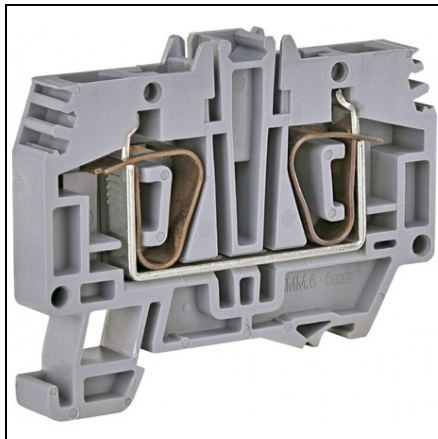

ETI CLAPETE TERMINALE DE BLOCARE A ARCULUI ES ESP-HMM.6

Cod ETI: 003903133
Descriere: ESP-HMM.6
Greutate: 19g
Nivel: Line-up terminals
Culoare: Gri
Grup Catalog: Clapete terminale de blocare a arcului ES
Secțiune transversala nominala: 6
Pret: 0,00 lei (TVA inclus)

Detalii online: <https://www.materialelectrice.ro/clapete-terminale-de-blocare-a-arcului-es-esp-hmm-6-54713>