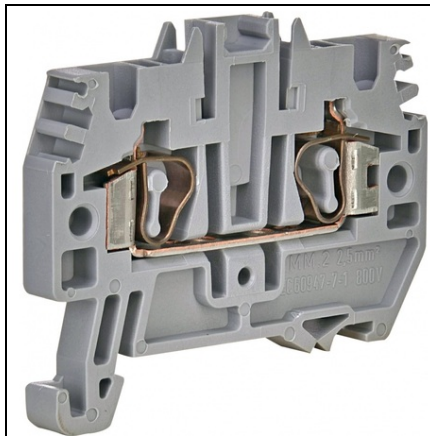

ETI CLAPETE TERMINALE DE BLOCARE A ARCULUI ES ESP-HMM.2

Cod ETI: 003903131
Descriere: ESP-HMM.2
Greutate: 7g
Nivel: Line-up terminals
Culoare: Grei
Grup Catalog: Clapete terminale de blocare a arcului ES
Secțiune transversala nominala: 2,5
Pret: 0,00 lei (TVA inclus)

Detalii online: <https://www.materialelectrice.ro/clapete-terminale-de-blocare-a-arcului-es-esp-hmm-2-54711>