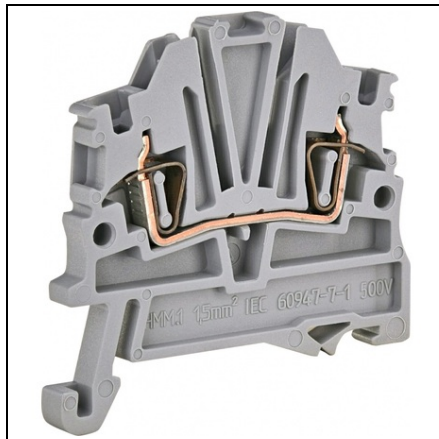

ETI CLAPETE TERMINALE DE BLOCARE A ARCULUI ES ESP-HMM.1

Cod ETI: 003903130
Descriere: ESP-HMM.1
Greutate: 5g
Nivel: Line-up terminals
Culoare: Grei
Grup Catalog: Clapete terminale de blocare a arcului ES
Secțiune transversala nominala: 1,5
Pret: 0,00 lei (TVA inclus)

Detalii online: <https://www.materialelectrice.ro/clapete-terminale-de-blocare-a-arcului-es-esp-hmm-1-54710>